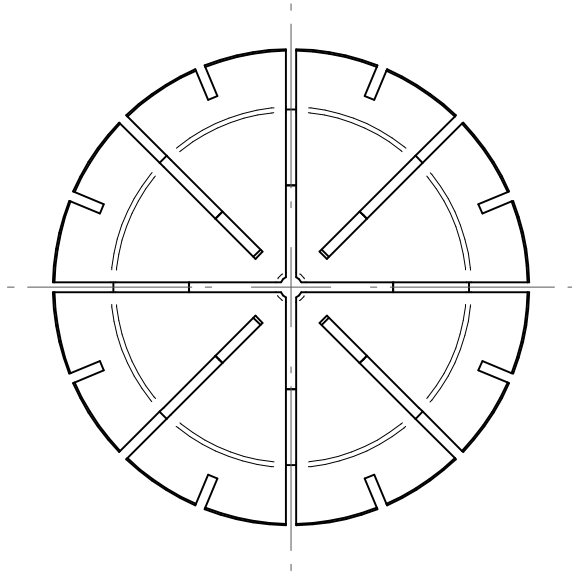

Swiss
Precision
Tools

REGO-FIX®

REGO-FIX AG
Obermattweg 60
4456 Tenniken / Switzerland

Phone +41 61 976 14 66
Fax +41 61 976 14 14
www.rego-fix.com

This is a non-controlled copy. All information given herein is subject to change without notice

The information given herein has been carefully checked and is believed to be correct. REGO-FIX, however, assumes no responsibility or liability for any errors, inaccuracies or omissions that may appear in this drawing

This document is subject to copyright laws. No part of this document may be reproduced or transmitted in any form or any means, electronic or mechanic, for any purpose, without the express written permission of REGO-FIX

Type : ER20
Part No. : 1120xxxxx
Date : 18.07.2014
Scale : 3:1